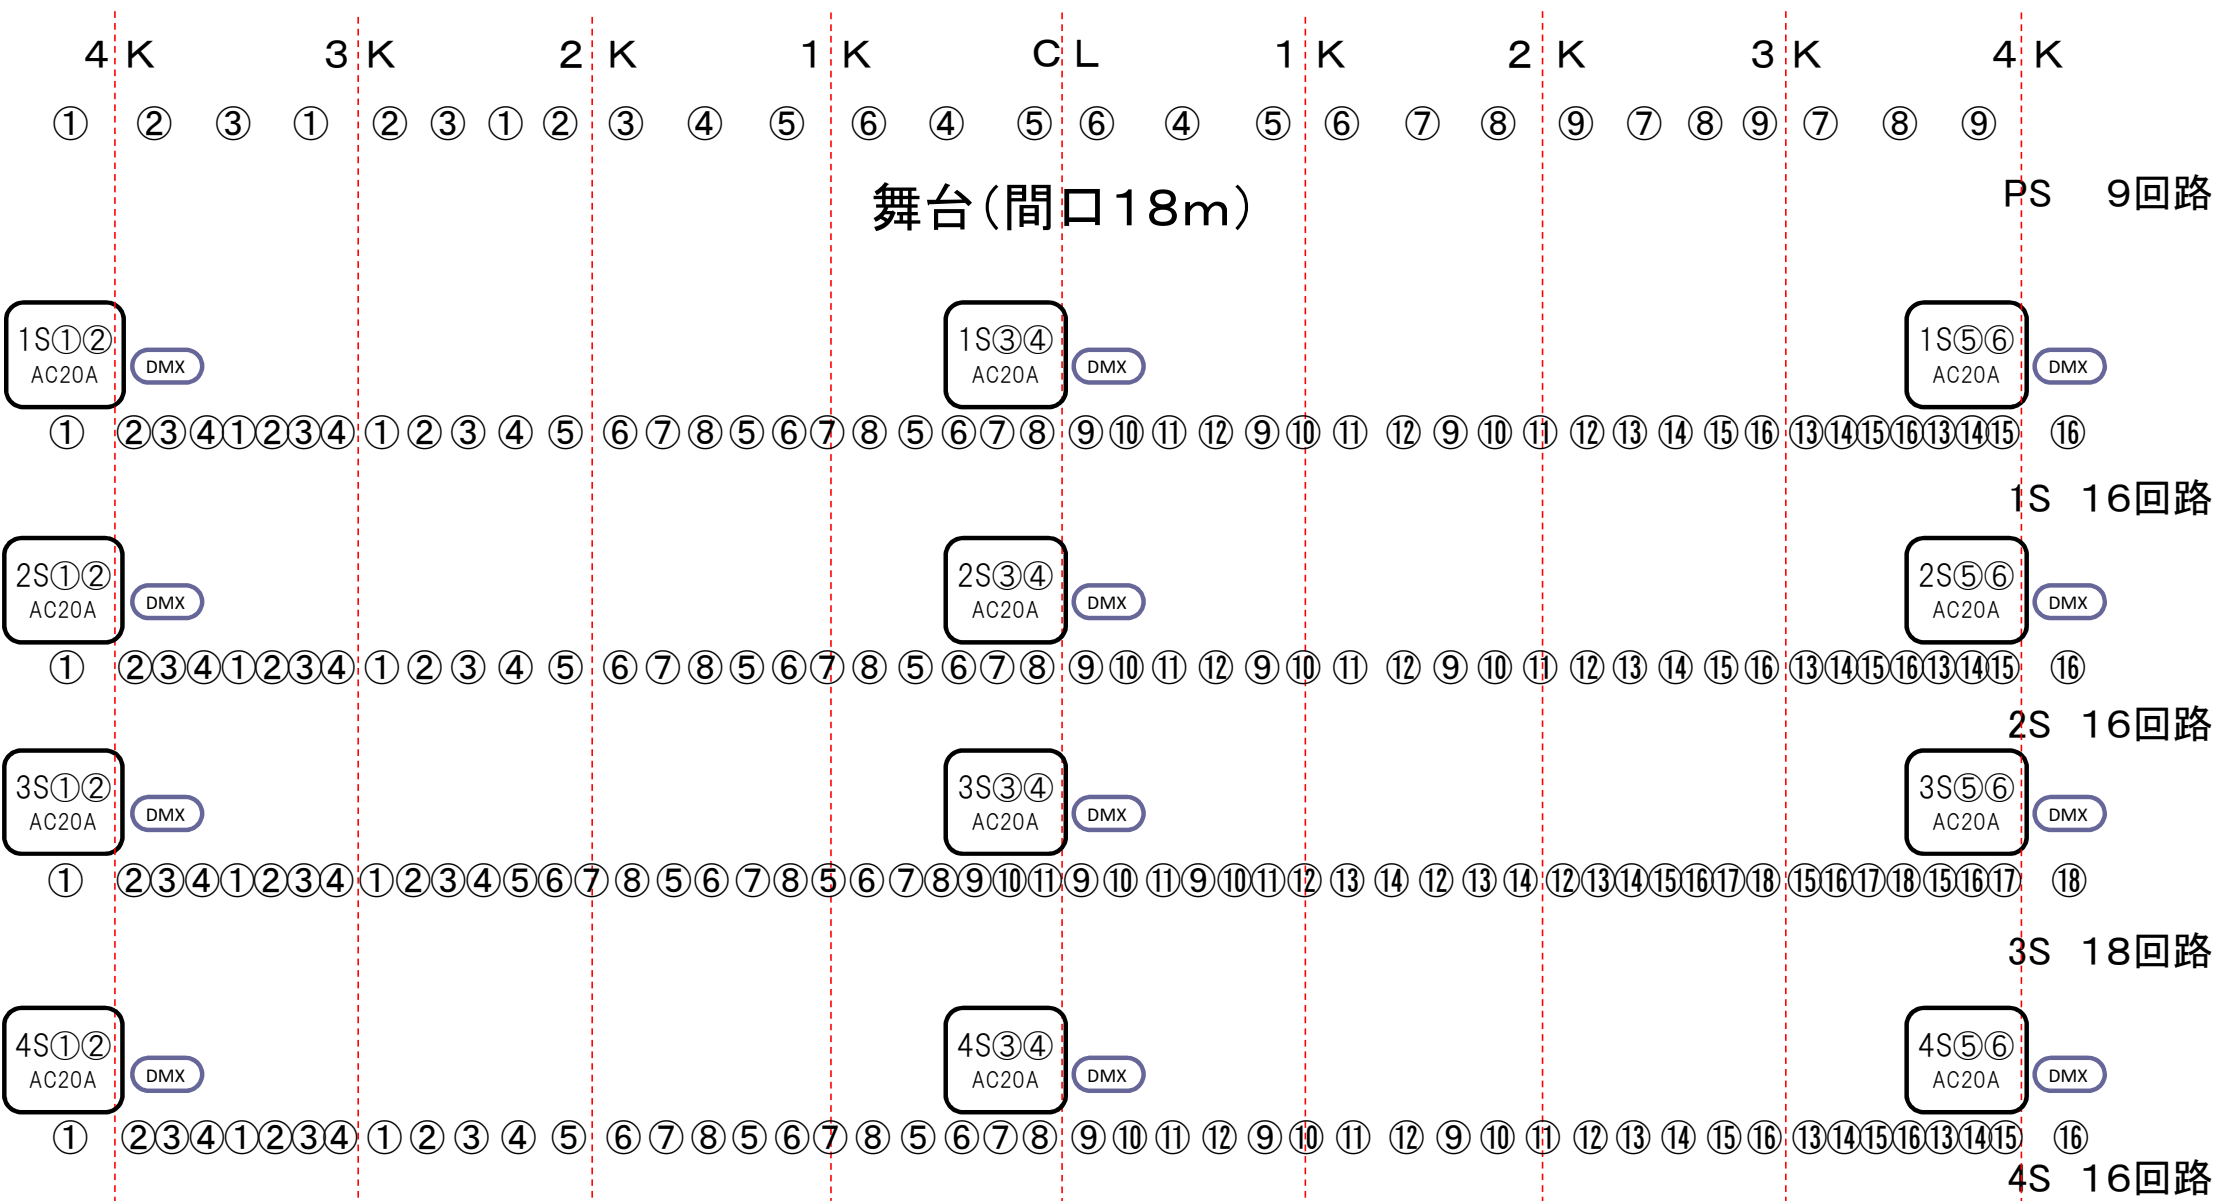

大ホール照明ボタン回路配置図

令和2年5月15日現在

※1S~4SのAC20Aは平行口です。

※調光室にDMXパッチ盤あり