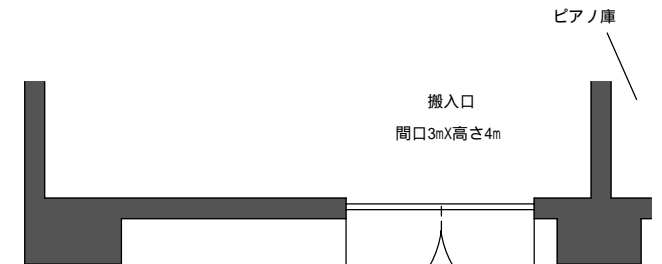

伊勢崎市文化会館

〒372-0014 群馬県伊勢崎市昭和町3918
TEL. 0270-23-6070
FAX. 0270-23-6047

大ホール平面図

間口18m 奥行16m 高さ8m
縮尺は、A3版にて1/100

- 初引幕 300
- 大黒幕 350
- バトン13(格納用) 300
- バトン12(格納用) 600
- バトン11 450
- 水平トライト 400
- 引割幕 5 400
- バトン10 300
- バトン 9 300
- バトン 8 300
- バトン 7 450
- 正面反射板 300
- 袖幕 1 250
- バトン 6 250
- 一文字幕 5 500
- 天井反射板2 本体吊 650
- ガス・ソフトライト 4 500
- ガス・ライト 3 300
- 引割幕 4 250
- 一文字幕 4 300
- バトン 5 225
- バトン 4 275
- 天井反射板2前吊 350
- ガス・ソフトライト 3 300
- 引割幕 3 250
- 一文字幕 3 300
- バトン 3 500
- 天井反射板1 本体吊 650
- ガス・ソフトライト 2 500
- スクリーン (ガス・ライト2) 300
- 引割幕 2 250
- 一文字幕 2 250
- バトン 2 250
- バトン 1 250
- 天井反射板1前吊 600
- ガス・ソフトライト 1 450
- ガス・ライト 1 (文字幕 1 共吊) 350
- 引割幕 1 300
- 定式幕バトン 350
- 暗転幕バトン 300
- 第2縦帳 250
- 第1縦帳 250

- △ 舞台仮設電源盤 3相3線(50A)
- ⊙ 音響電源盤 単相3線(30Ax6)
- ⊠ 照明仮設電源盤 3相4線
- マイク
- ⊙ スピーカー
- ⊕ エレベーターマイク
- Ⓜ マルチコネクター
- ≡ 照明用コンセント

ピアノ庫
搬入口
間口3mX高さ4m
倉庫
プロサス

ロビー

網元

倉庫

楽屋

楽屋

200V