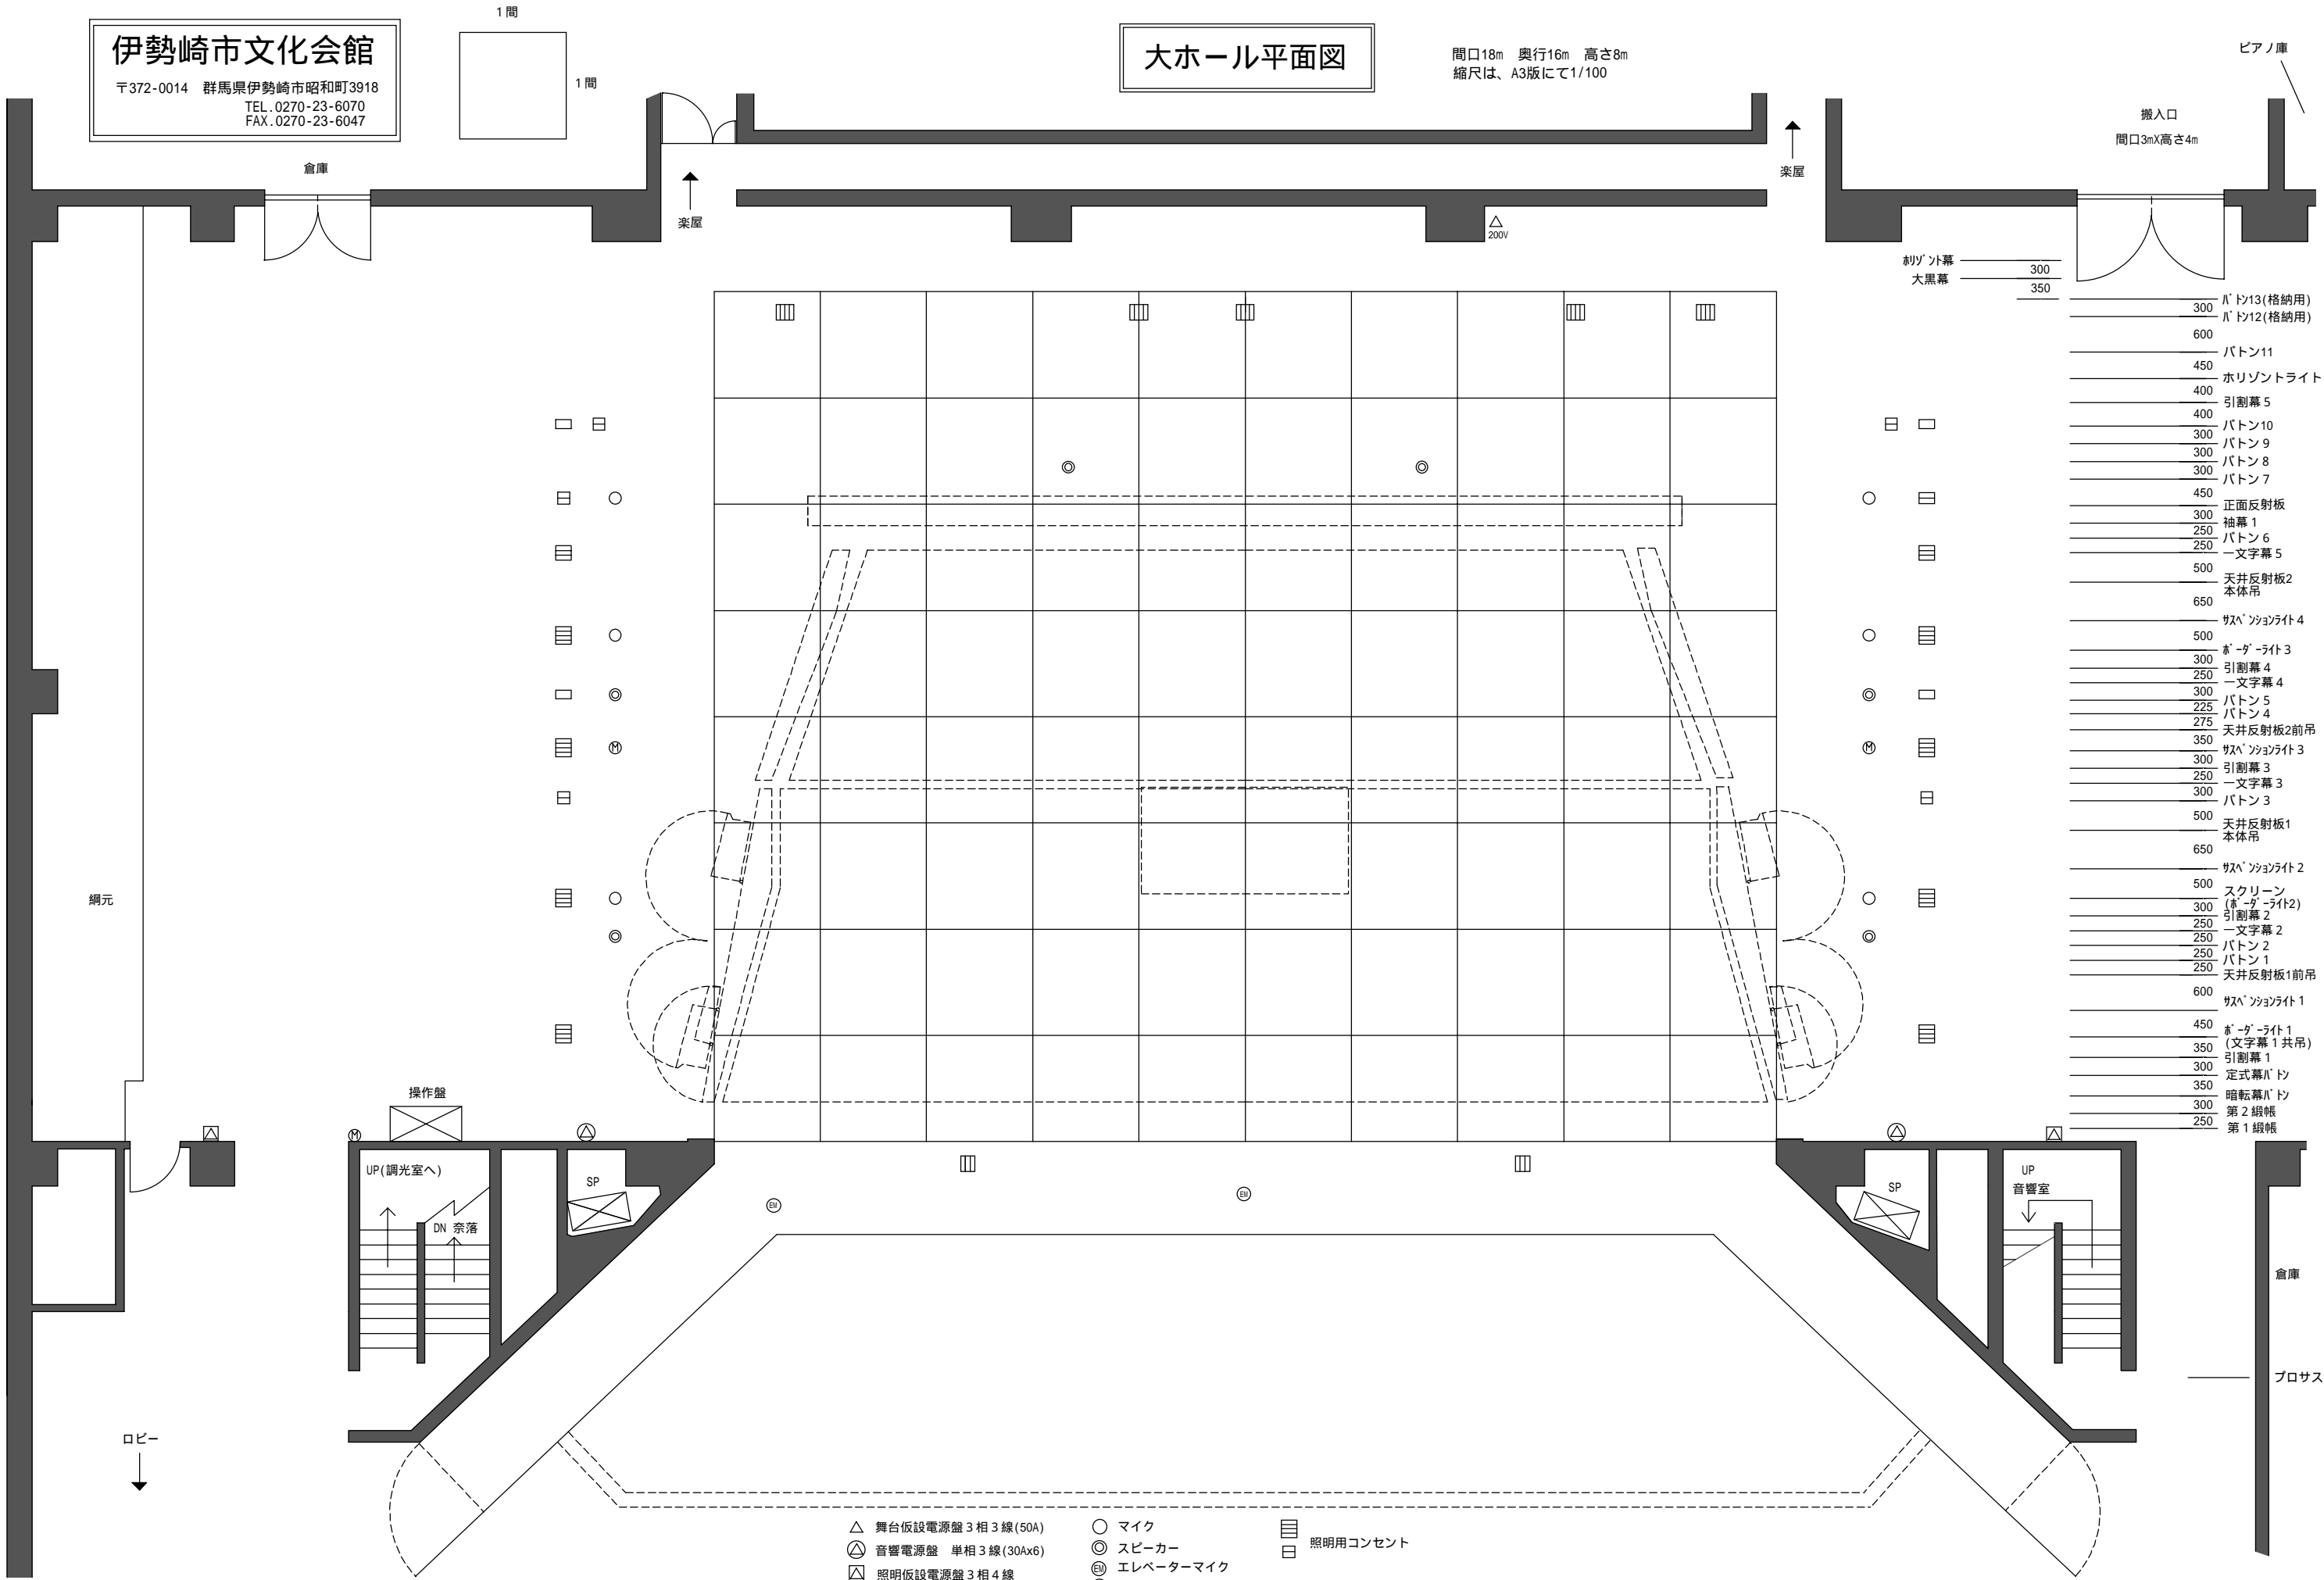

伊勢崎市文化会館

〒372-0014 群馬県伊勢崎市昭和町3918
TEL. 0270-23-6070
FAX. 0270-23-6047

大ホール平面図

間口18m 奥行16m 高さ8m
縮尺は、A3版にて1/100

- 初引幕 300
- 大黒幕 350
- バトン13(格納用) 300
- バトン12(格納用) 600
- バトン11 450
- 水平トライト 400
- 引割幕 5 400
- バトン10 300
- バトン 9 300
- バトン 8 300
- バトン 7 450
- 正面反射板 300
- 袖幕 1 250
- バトン 6 250
- 一文字幕 5 500
- 天井反射板2 本体吊 650
- ガス・ソフトライト 4 500
- ガス・ライト 3 300
- 引割幕 4 250
- 一文字幕 4 300
- バトン 5 225
- バトン 4 275
- 天井反射板2前吊 350
- ガス・ソフトライト 3 300
- 引割幕 3 250
- 一文字幕 3 300
- バトン 3 500
- 天井反射板1 本体吊 650
- ガス・ソフトライト 2 500
- スクリーン (ガス・ライト2) 300
- 引割幕 2 250
- 一文字幕 2 250
- バトン 2 250
- バトン 1 250
- 天井反射板1前吊 600
- ガス・ソフトライト 1 450
- ガス・ライト 1 (文字幕 1 共吊) 350
- 引割幕 1 300
- 定式幕バトン 350
- 暗転幕バトン 300
- 第2縦帳 250
- 第1縦帳 250

- △ 舞台仮設電源盤 3相3線(50A)
- ⊙ 音響電源盤 単相3線(30Ax6)
- ⊠ 照明仮設電源盤 3相4線
- マイク
- ⊙ スピーカー
- ⊕ エレベーターマイク
- Ⓜ マルチコネクター
- ≡ 照明用コンセント

ピアノ庫
搬入口
間口3mX高さ4m
倉庫
プロサス

ロビー

網元

倉庫

楽屋

楽屋

200V