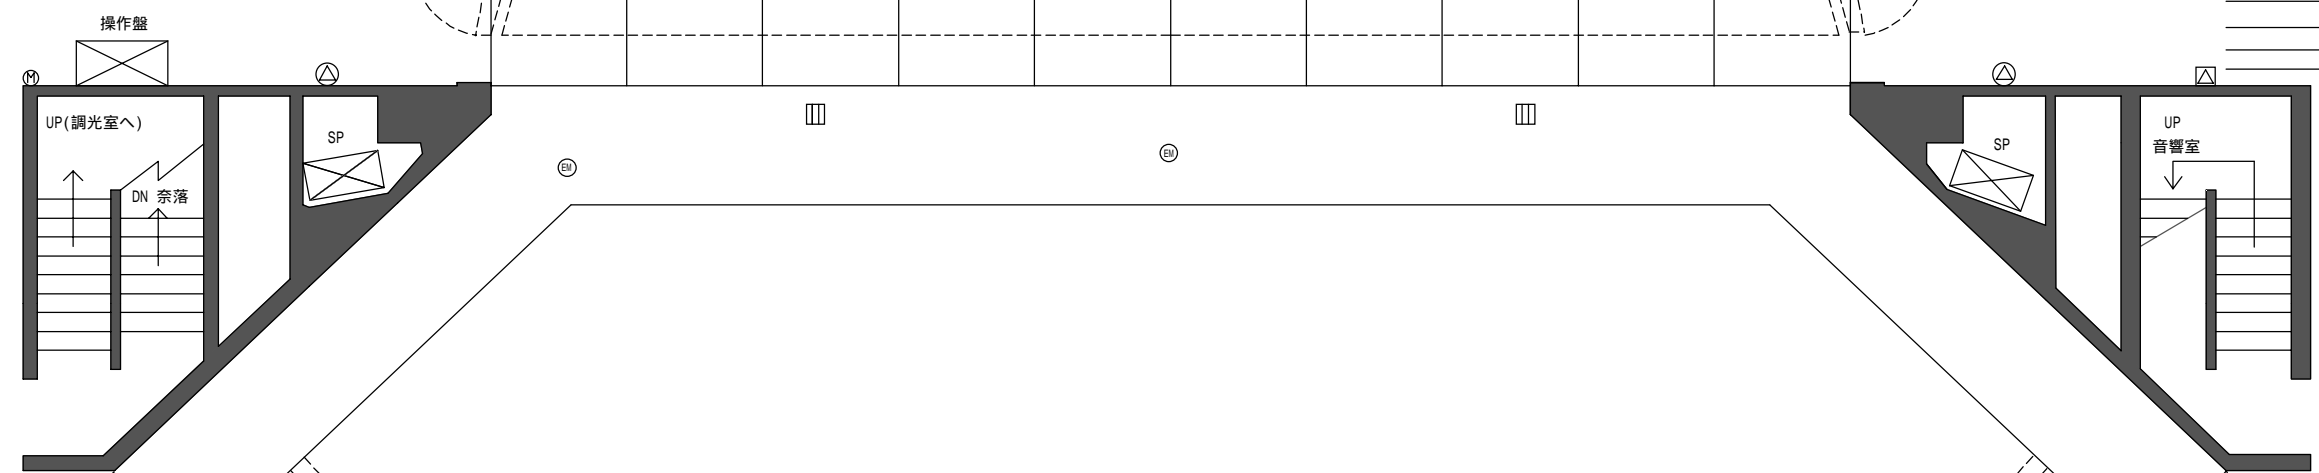

伊勢崎市文化会館

〒372-0014 群馬県伊勢崎市昭和町3918
TEL. 0270-23-6070
FAX. 0270-23-6047

大ホール平面図

間口18m 奥行16m 高さ8m
縮尺は、A3版にて1/100

- 初引幕 300
- 大黒幕 350
- バトン13(格納用) 300
- バトン12(格納用) 600
- バトン11 450
- 水平トライト 400
- 引割幕 5 400
- バトン10 300
- バトン 9 300
- バトン 8 300
- バトン 7 450
- 正面反射板 300
- 袖幕 1 250
- バトン 6 250
- 一文字幕 5 500
- 天井反射板2 本体吊 650
- ガス・ソフトライト 4 500
- ガス・ライト 3 300
- 引割幕 4 250
- 一文字幕 4 300
- バトン 5 225
- バトン 4 275
- 天井反射板2前吊 350
- ガス・ソフトライト 3 300
- 引割幕 3 250
- 一文字幕 3 300
- バトン 3 500
- 天井反射板1 本体吊 650
- ガス・ソフトライト 2 500
- スクリーン (ガス・ライト2) 300
- 引割幕 2 250
- 一文字幕 2 250
- バトン 2 250
- バトン 1 250
- 天井反射板1前吊 600
- ガス・ソフトライト 1 450
- ガス・ライト 1 (文字幕 1 共吊) 350
- 引割幕 1 300
- 定式幕バトン 350
- 暗転幕バトン 300
- 第2縦帳 250
- 第1縦帳 250

- △ 舞台仮設電源盤 3相3線(50A)
- ⊙ 音響電源盤 単相3線(30Ax6)
- ⊠ 照明仮設電源盤 3相4線
- マイク
- ⊙ スピーカー
- ⊕ エレベーターマイク
- Ⓜ マルチコネクター
- ≡ 照明用コンセント

ピアノ庫
搬入口
間口3mX高さ4m
倉庫
プロサス

ロビー

網元

倉庫

楽屋

楽屋

200V