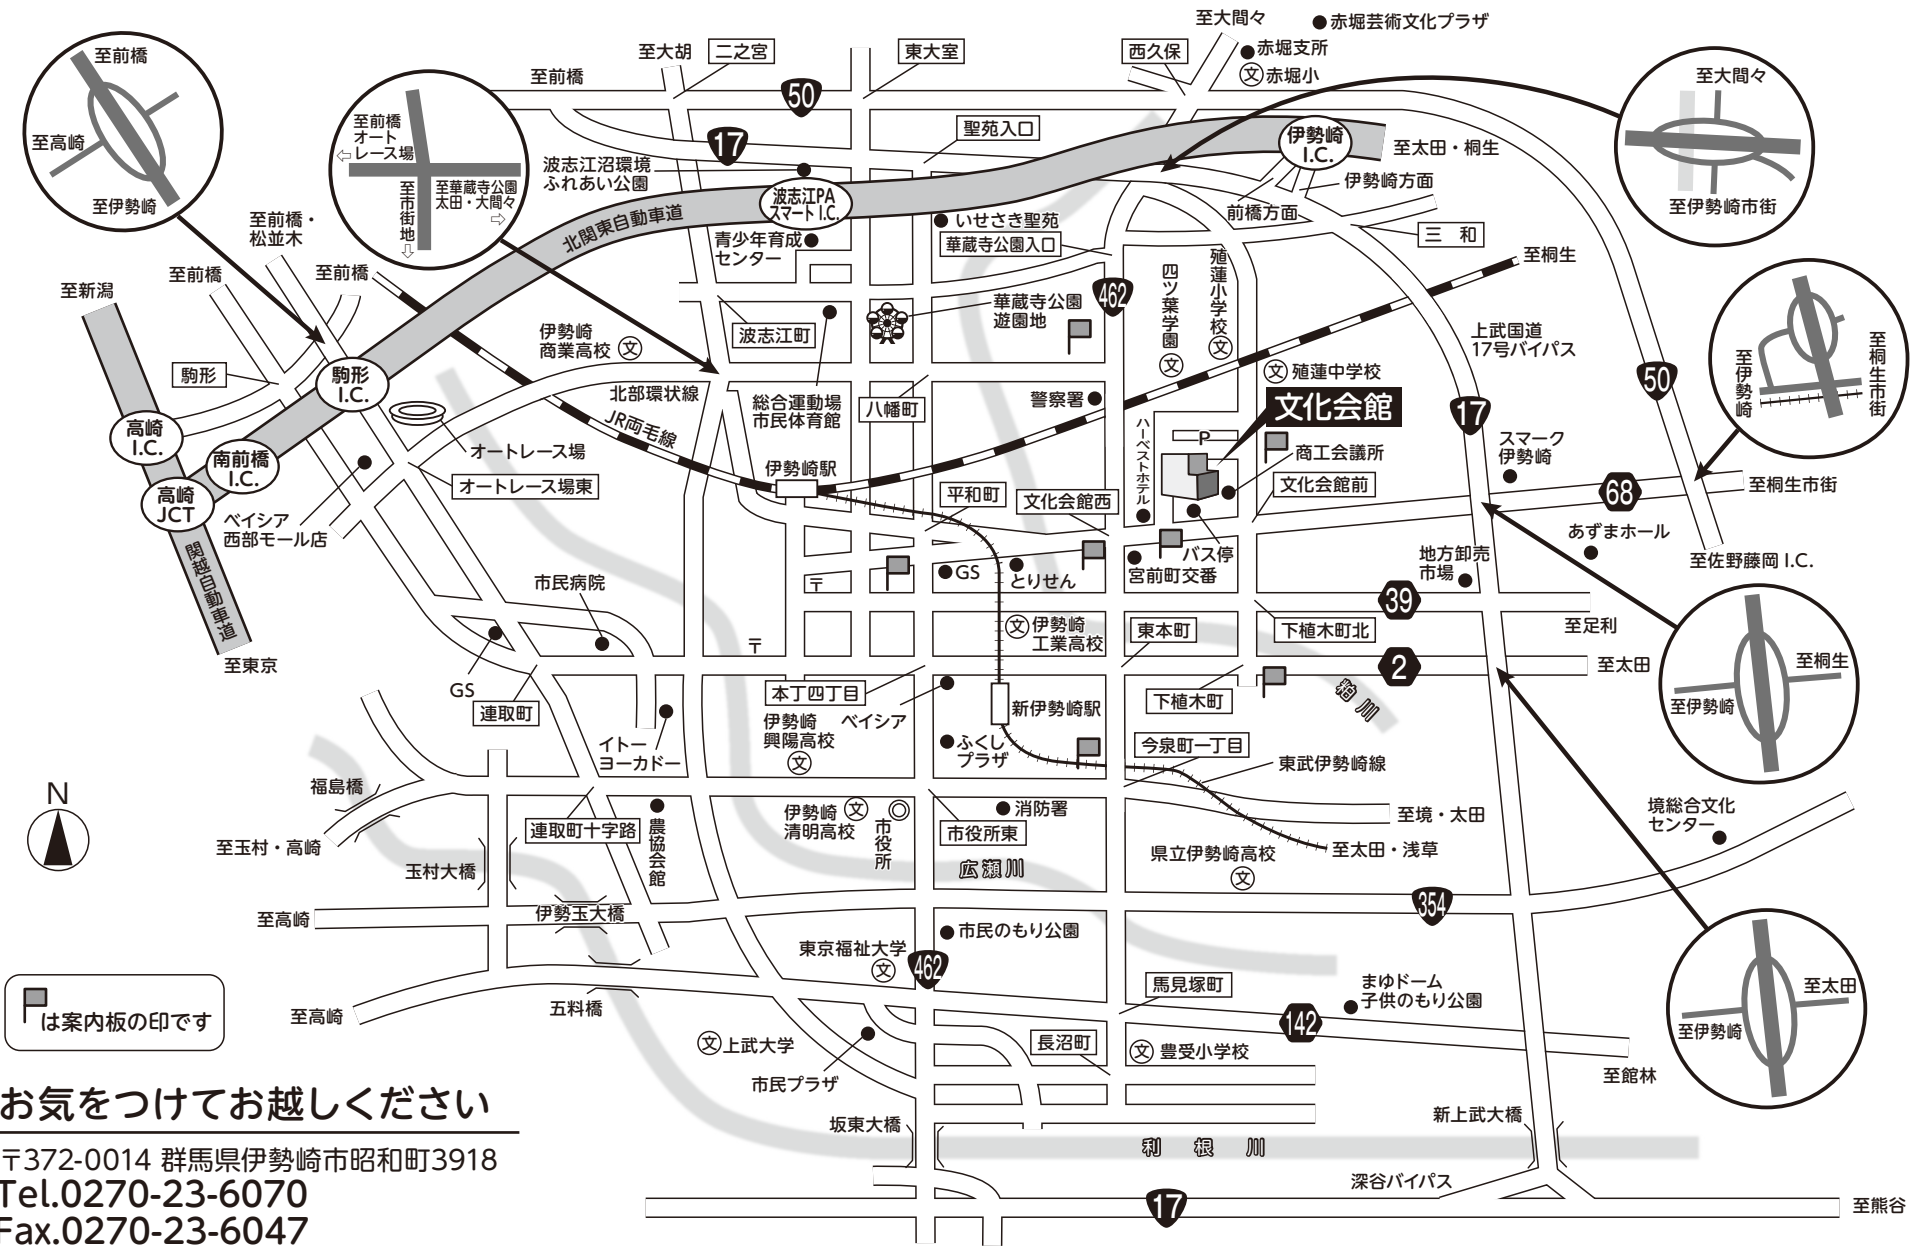

伊勢崎市文化会館案内図

お気をつけてお越しください

〒372-0014 群馬県伊勢崎市昭和田3918
 Tel.0270-23-6070
 Fax.0270-23-6047
 URL <http://www8.wind.ne.jp/ibun/>

至関越自動車道 至JR高崎線本庄駅
 本庄・児玉I.C.
 至上越新幹線本庄早稻田駅